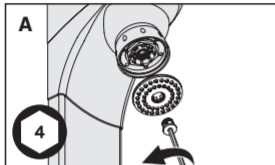

**ADAPTATEUR  
POUR PANNEAUX DE DOUCHE  
PRESTO****FR***Adaptateur compatible avec les raccords AT820125 et AT821125.***Siège social : AQUATOOLS**

11, rue Lobineau - 75006 PARIS | France

**Site principal : AQUATOOLS**