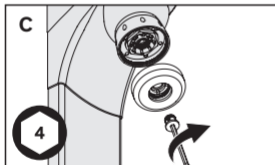

**ADAPTATEUR  
POUR PANNEAUX DE DOUCHE  
PRESTO****FR***Adaptateur compatible avec les raccords AT820125 et AT821125.***Siège social : AQUATOOLS**

11, rue Lobineau - 75006 PARIS | France

**Site principal : AQUATOOLS**