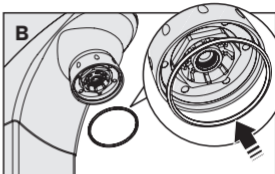

**ADAPTATEUR  
POUR PANNEAUX DE DOUCHE  
PRESTO****FR***Adaptateur compatible avec les raccords AT820125 et AT821125.***Siège social : AQUATOOLS**

11, rue Lobineau - 75006 PARIS | France

**Site principal : AQUATOOLS**