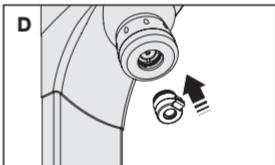

**ADAPTATEUR  
POUR PANNEAUX DE DOUCHE  
PRESTO****FR***Adaptateur compatible avec les raccords AT820125 et AT821125.***Siège social : AQUATOOLS**

11, rue Lobineau - 75006 PARIS | France

**Site principal : AQUATOOLS**